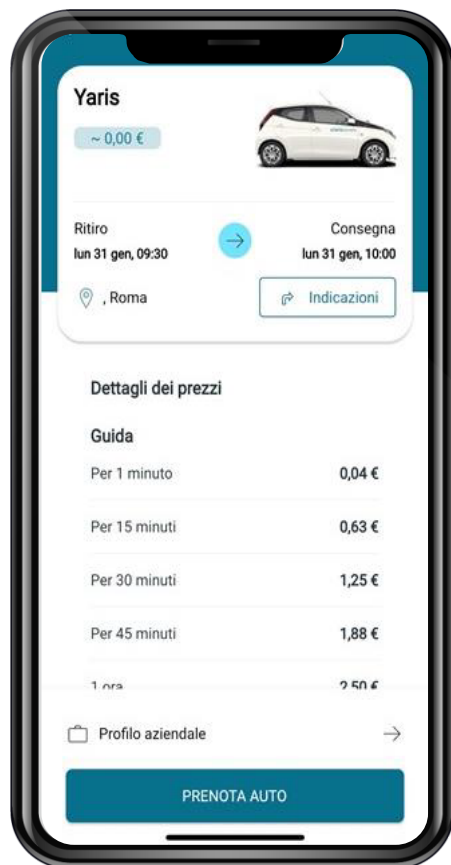

PREZZI CLIENTE FINALE, IVA INCLUSA

Vettura YARIS	Ora***	Giorno	3 Giorni	Settimana**	Mese**	Speciale WE*
Benzina	Inclusa	Esclusa	Esclusa	Esclusa	Esclusa	Inclusa
Costo	1€*h	10€	100€	300 €	780 €	50 €
Costo x KM	0,15€	0,15€	0,15€	LEVEL TO LEVEL	LEVEL TO LEVEL	0,15€

*La tariffa week end è valida per noleggi dalle 16 del venerdì alle 10 del lunedì

**Nella tariffa settimanale e mensile la benzina non è compresa. La vettura va restituita con lo stesso livello di carburante dell'avvio del noleggio.

La tariffa settimanale ha km compresi pari a 250, la mensile km compresi pari a 1.000; in entrambi i casi verrà applicata una tariffa aggiuntiva di 0,15€/km per i km in eccesso

***Alla decima ora consecutiva, scatta la tariffa giornaliera a 10€x24h